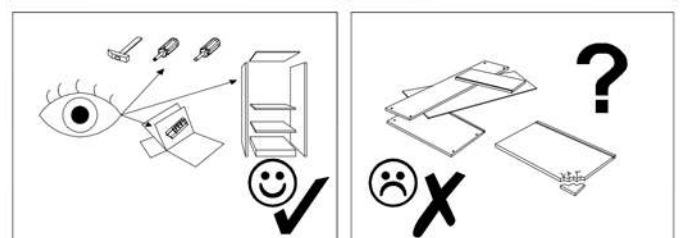

HELIO

30 min

	ROZMER				KÓD	BALENIE
1	980	140	16	2	1001	1/1
2	1210	101	16	2	1003	1/1
3	938	1210	16	1	1005	1/1

► 1

▶ 2

▶ 3

▶ 4

▶ 5