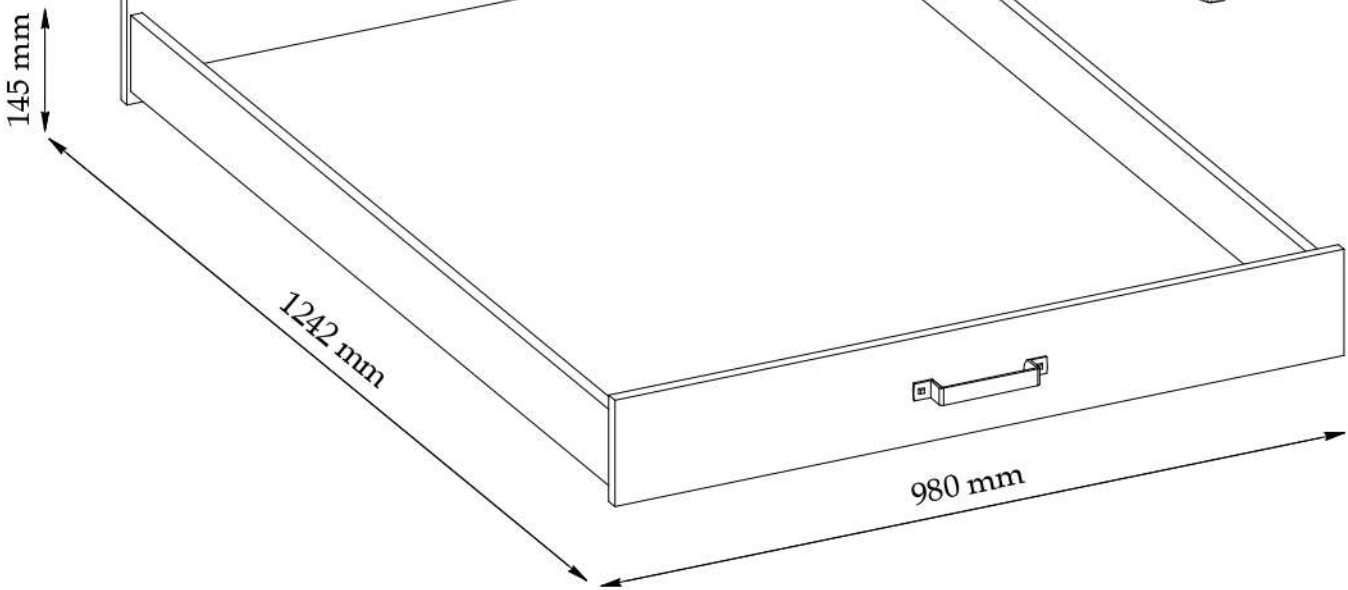

HELIO

30 min

	ROZMER				KÓD	BALENIE
1	980	140	16	2	1001	1/1
2	1210	101	16	2	1003	1/1
3	938	1210	16	1	1005	1/1

► 1

▶ 2

▶ 3

▶ 4

▶ 5