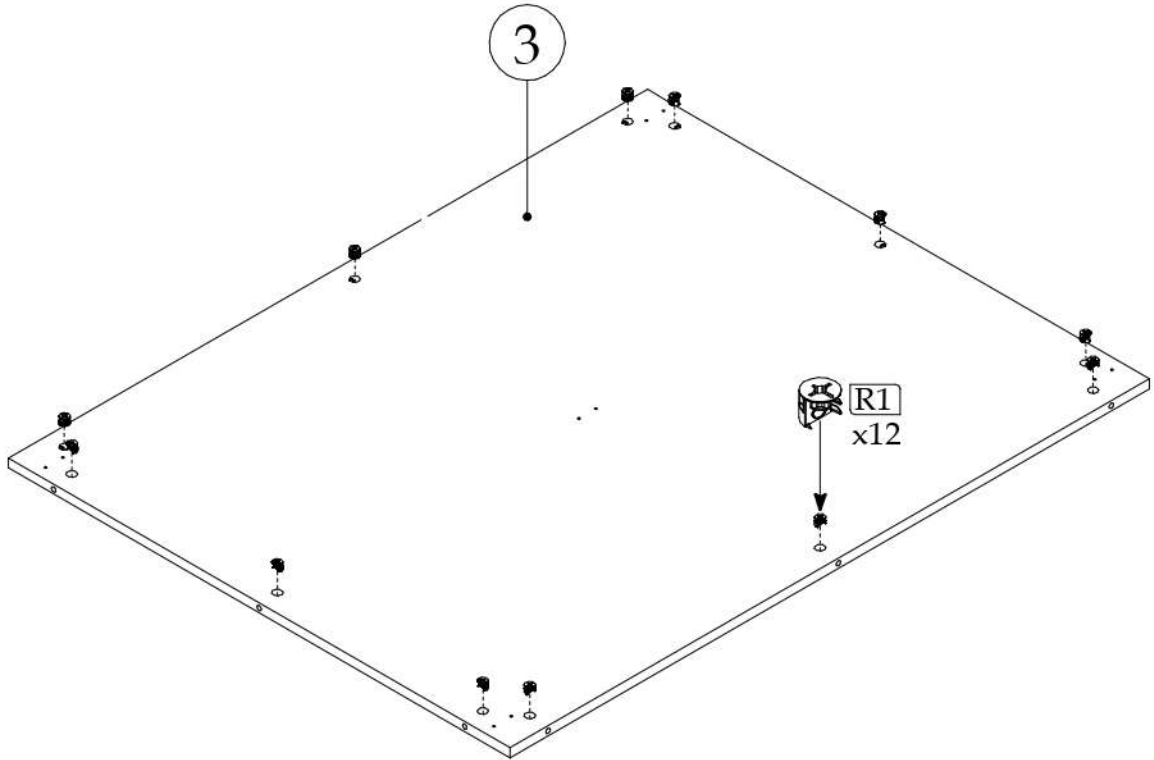

HELIO

30 min

	ROZMER				KÓD	BALENIE
1	980	140	16	2	1001	1/1
2	1210	101	16	2	1003	1/1
3	938	1210	16	1	1005	1/1

► 1

▶ 2

▶ 3

▶ 4

▶ 5