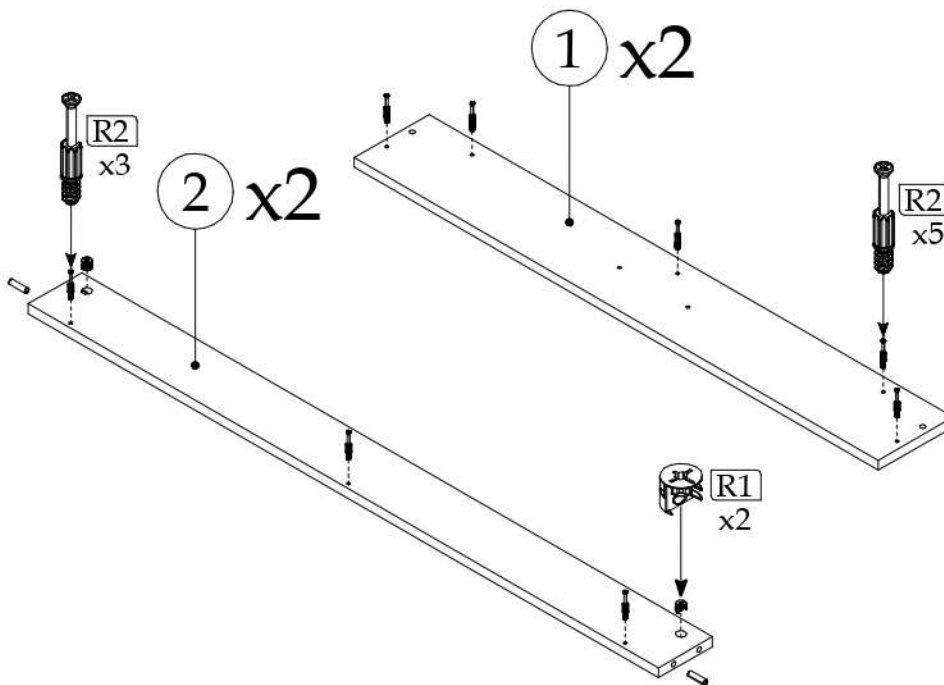

HELIO

30 min

	ROZMER				KÓD	BALENIE
1	980	140	16	2	1001	1/1
2	1210	101	16	2	1003	1/1
3	938	1210	16	1	1005	1/1

► 1

▶ 2

▶ 3

▶ 4

▶ 5