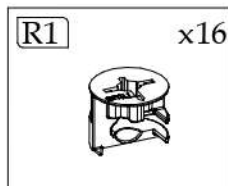

HELIO

30 min

	ROZMER				KÓD	BALENIE
1	980	140	16	2	1001	1/1
2	1210	101	16	2	1003	1/1
3	938	1210	16	1	1005	1/1

► 1

▶ 2

▶ 3

▶ 4

▶ 5