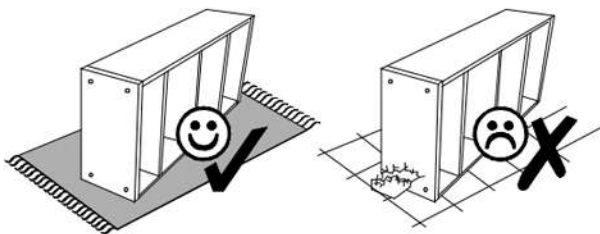

HELIO

30 min

	ROZMER				KÓD	BALENIE
1	980	140	16	2	1001	1/1
2	1210	101	16	2	1003	1/1
3	938	1210	16	1	1005	1/1

► 1

▶ 2

▶ 3

▶ 4

▶ 5