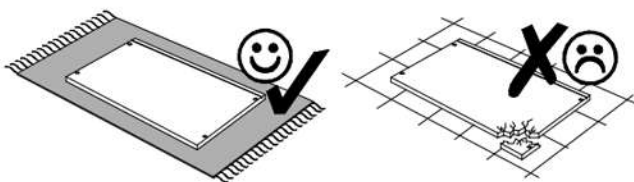

HELIO

30 min

	ROZMER				KÓD	BALENIE
1	980	140	16	2	1001	1/1
2	1210	101	16	2	1003	1/1
3	938	1210	16	1	1005	1/1

► 1

▶ 2

▶ 3

▶ 4

▶ 5