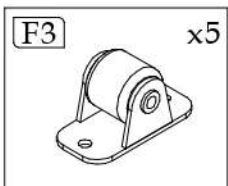

HELIO

30 min

	ROZMER				KÓD	BALENIE
1	980	140	16	2	1001	1/1
2	1210	101	16	2	1003	1/1
3	938	1210	16	1	1005	1/1

► 1

▶ 2

▶ 3

▶ 4

▶ 5