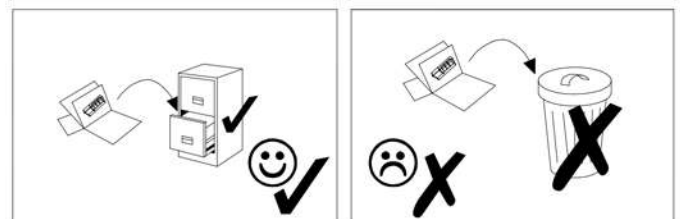

HELIO

30 min

	ROZMER				KÓD	BALENIE
1	980	140	16	2	1001	1/1
2	1210	101	16	2	1003	1/1
3	938	1210	16	1	1005	1/1

► 1

▶ 2

▶ 3

▶ 4

▶ 5