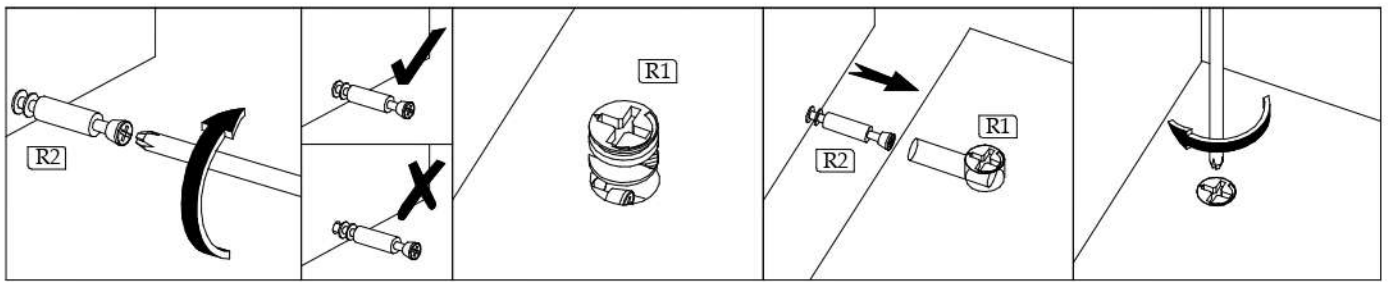

HELIO

30 min

	ROZMER				KÓD	BALENIE
1	980	140	16	2	1001	1/1
2	1210	101	16	2	1003	1/1
3	938	1210	16	1	1005	1/1

► 1

▶ 2

▶ 3

▶ 4

▶ 5