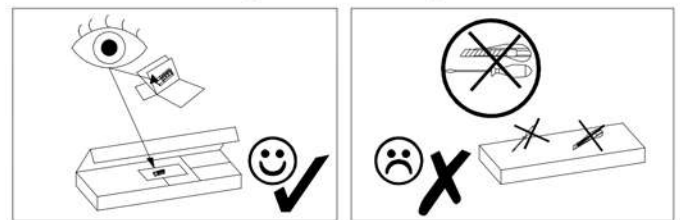

HELIO

30 min

	ROZMER				KÓD	BALENIE
1	980	140	16	2	1001	1/1
2	1210	101	16	2	1003	1/1
3	938	1210	16	1	1005	1/1

► 1

▶ 2

▶ 3

▶ 4

▶ 5