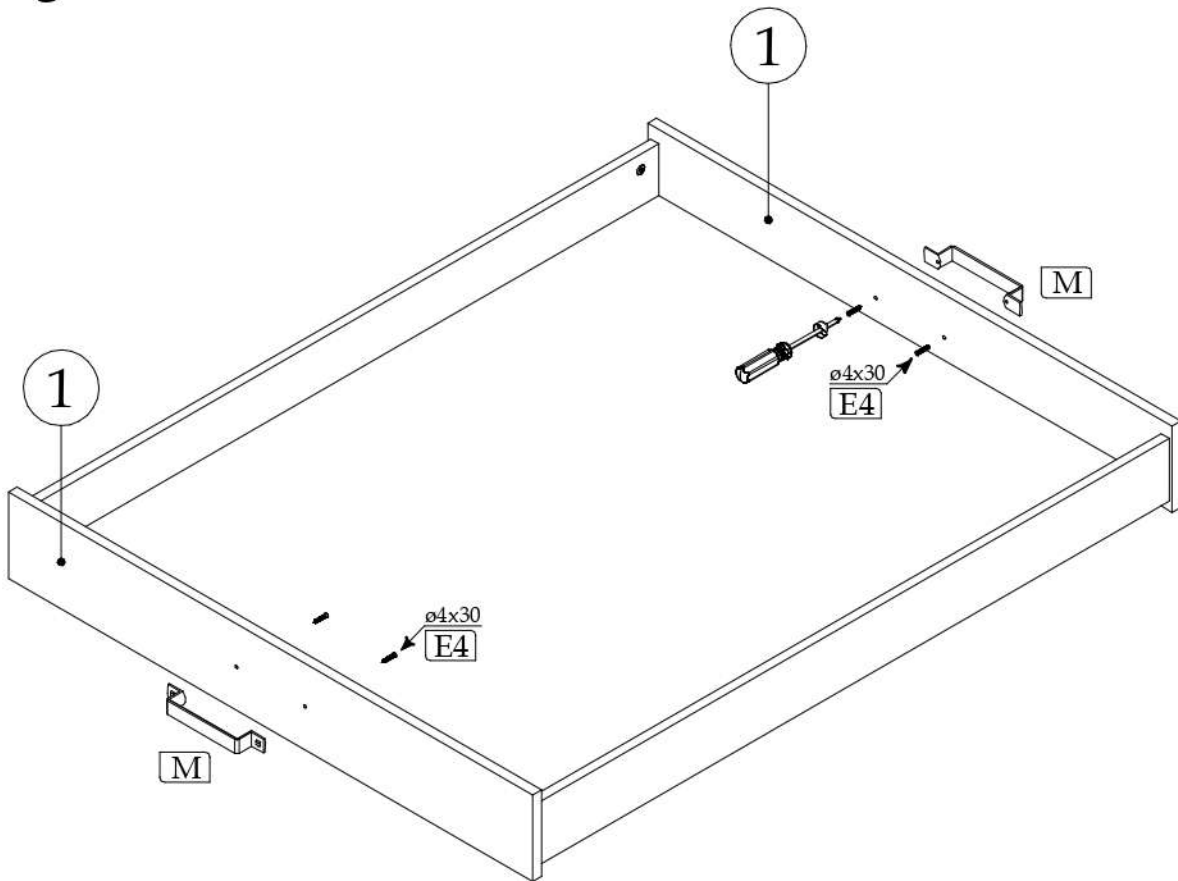

HELIO

30 min

	ROZMER				KÓD	BALENIE
1	980	140	16	2	1001	1/1
2	1210	101	16	2	1003	1/1
3	938	1210	16	1	1005	1/1

► 1

▶ 2

▶ 3

▶ 4

▶ 5