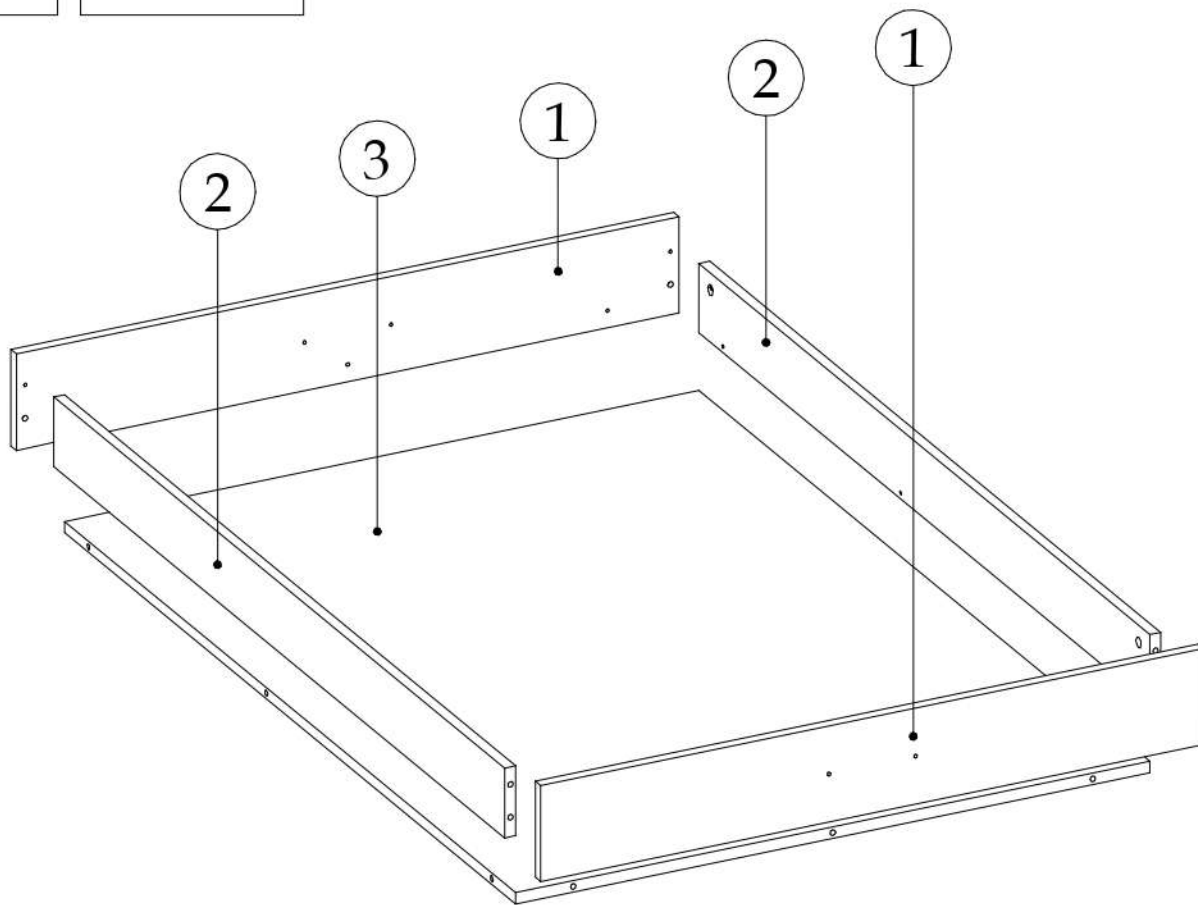

HELIO

30 min

	ROZMER				KÓD	BALENIE
1	980	140	16	2	1001	1/1
2	1210	101	16	2	1003	1/1
3	938	1210	16	1	1005	1/1

► 1

▶ 2

▶ 3

▶ 4

▶ 5