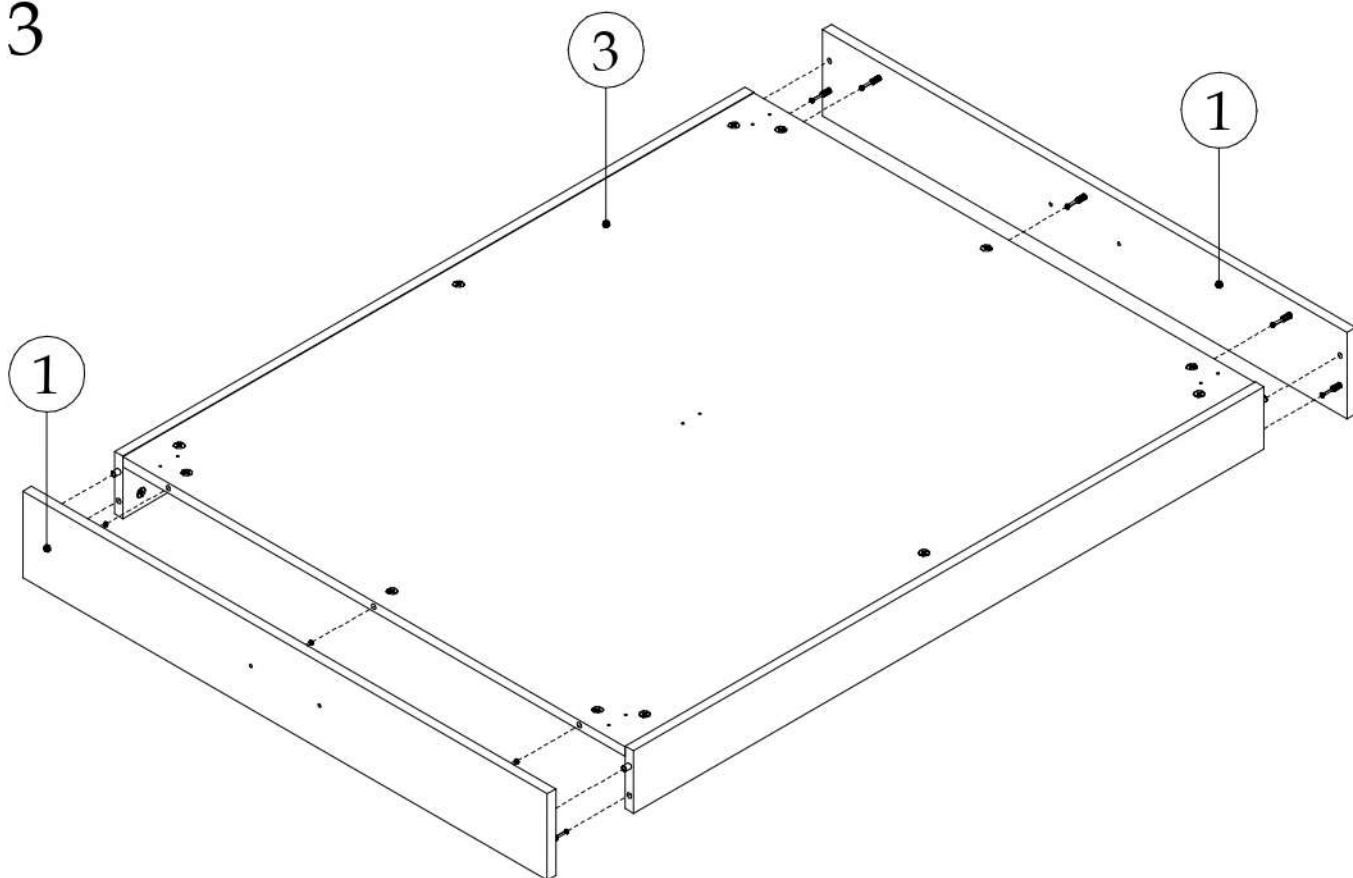

HELIO

30 min

	ROZMER				KÓD	BALENIE
1	980	140	16	2	1001	1/1
2	1210	101	16	2	1003	1/1
3	938	1210	16	1	1005	1/1

► 1

▶ 2

▶ 3

▶ 4

▶ 5