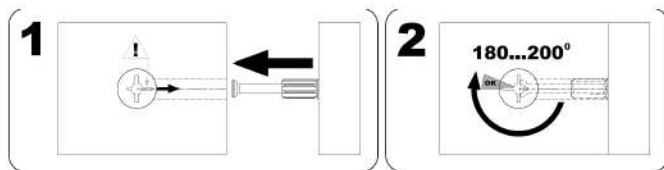

HELIO

30 min

	ROZMER				KÓD	BALENIE
1	980	140	16	2	1001	1/1
2	1210	101	16	2	1003	1/1
3	938	1210	16	1	1005	1/1

► 1

▶ 2

▶ 3

▶ 4

▶ 5