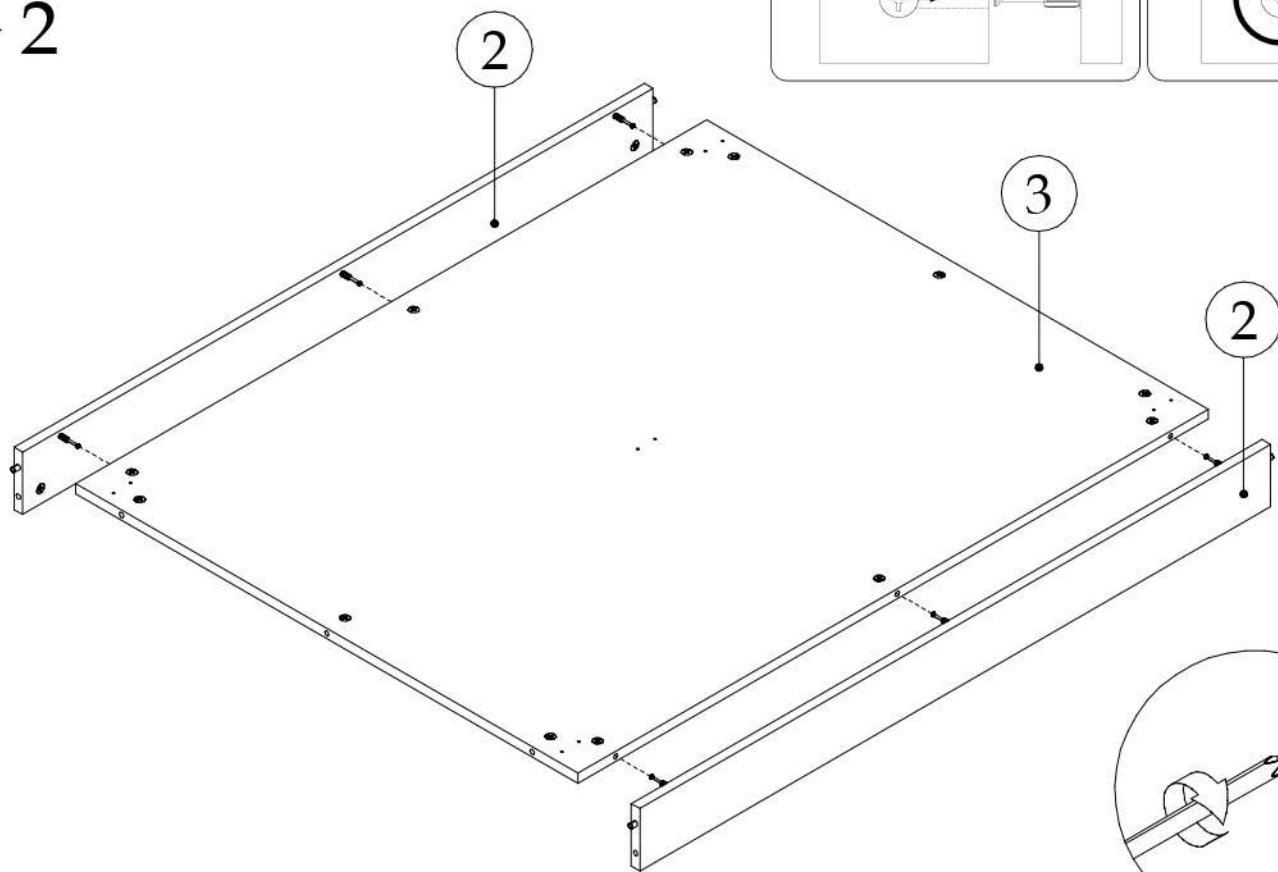

HELIO

30 min

	ROZMER				KÓD	BALENIE
1	980	140	16	2	1001	1/1
2	1210	101	16	2	1003	1/1
3	938	1210	16	1	1005	1/1

► 1

▶ 2

▶ 3

▶ 4

▶ 5