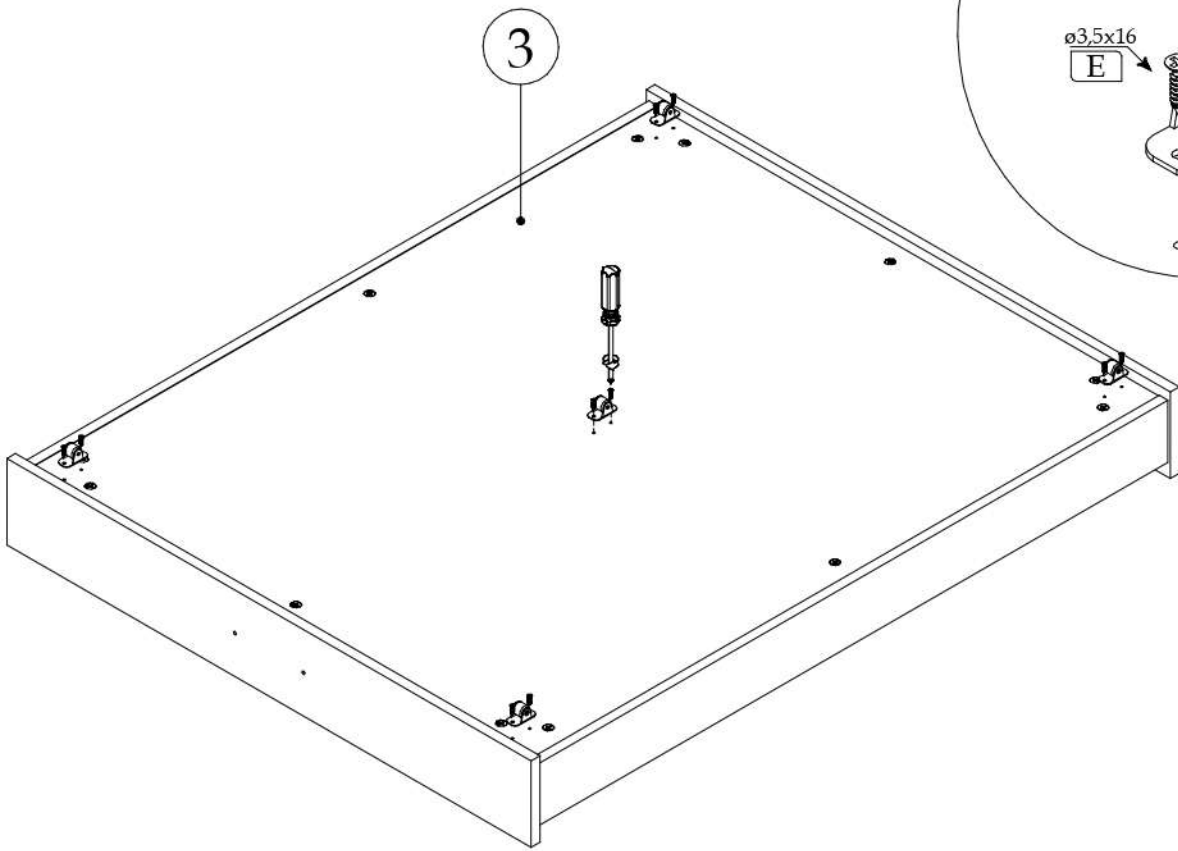

HELIO

30 min

	ROZMER				KÓD	BALENIE
1	980	140	16	2	1001	1/1
2	1210	101	16	2	1003	1/1
3	938	1210	16	1	1005	1/1

► 1

▶ 2

▶ 3

▶ 4

▶ 5